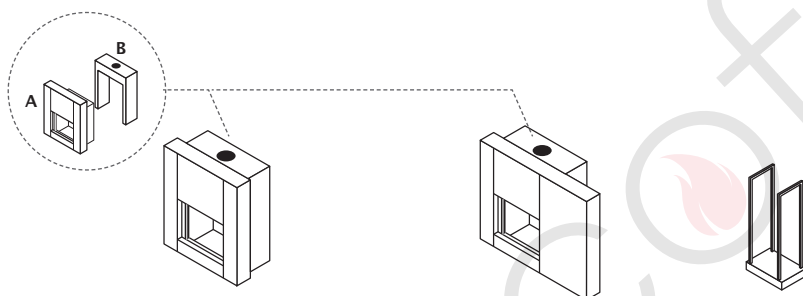

Stûv 21 cheminées à poser - modèles simple-face | plaatsklareschouwen – enkelzijdig modellen

	SF1		SF2		rack à bûches houtblokkenrek
	A	B	A	B	
21/75	1 131 €	286 €	1 244 €	286 €	394 €
21/85	1 244 €	306 €	1 357 €	306 €	394 €
21/95	1 357 €	339 €	1 470 €	339 €	394 €
21/105	-	-	1 357 €	306 €	394 €
21/125	1 470 €	366 €	1 583 €	366 €	394 €

finition: 20 couleurs disponibles (sauf parties B) | **afwerking: 20 beschikbare kleuren (behalve delen B)**