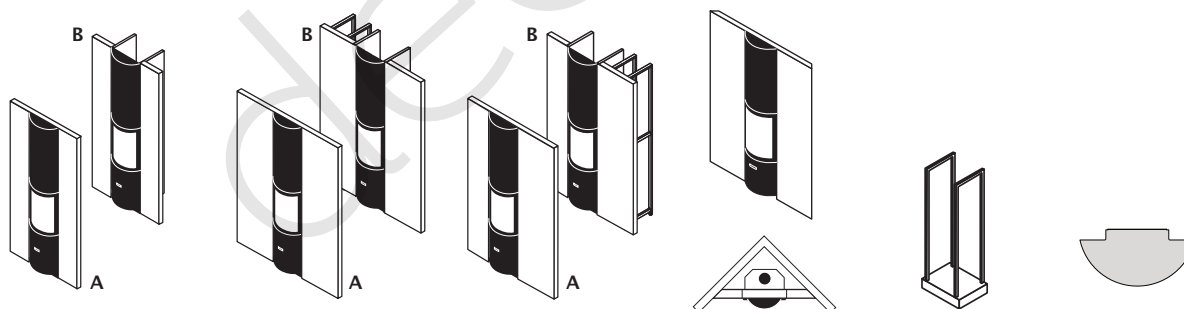

Stûv 30-compact plaque de sol | vloerplaat

ronde
ronde

ovoidale
ovale

Stûv Grey	211 €	211 €
Stûv Black	211 €	211 €
Inox	332 €	—

Stûv 30-compact in devantures & cheminées à poser | frontpanelen & plaatsklare schouwen

modèle étroit small model		modèle large brede model		modèles asymétriques asymmetrische modellen		cheminée de coin hoekschouw	chariot à bûches houtblokkenkarretje	Plaque de sol vloerplaat
A	B	A	B	A	B		40 × 34 × 129 Stûv Grey	Stûv Grey
772 €	1 020 €	1 013 €	1 614 €	893 €	1 423 €	787 €	287 € ⁽¹⁾	90 €