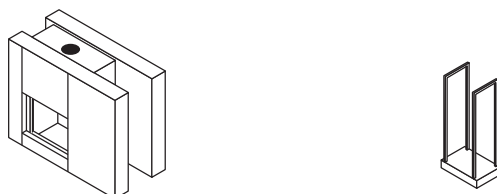

Stûv 21 cheminées à poser - modèles double-face | plaatsklareschouwen – dubbelzijdig modellen

	DF2	rack à bûches | houtblokkenrek
21/75	2 773 €	394 €
21/85	2 999 €	394 €
21/95	3 280 €	394 €

finition: 20 couleurs disponibles | **afwerking: 20 beschikbare kleuren**