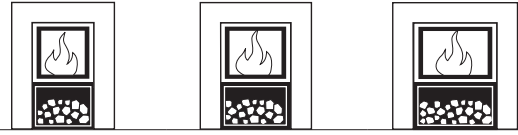

Stûv 16-in inserts | inbouwhaarden

16/58 A	16/68 A	16/78 A
2 022 €	2 285 €	2 479 €

cadre de finition inclus | afwerkingskader inbegrepen

Stûv 16-cheminée inserts | inbouwhaarden

16/58 A	16/68 A	16/78 A
2 965 €	3 300 €	3 523 €