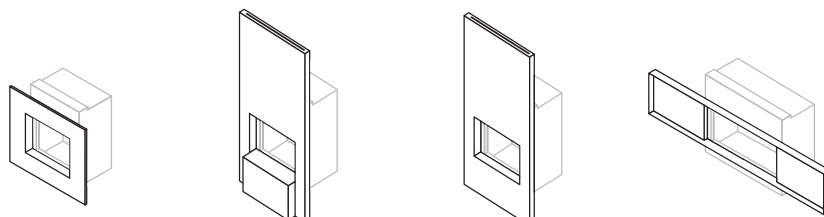

Stûv 21 devantures | frontpanelen

	SF4	SF5	SF6	SF8
21/65H	606 €	-	1 071 €	-
21/75	572 €	1 470 €	1 400 €	-
21/85	606 €	1 604 €	1 534 €	-
21/95	657 €	1 738 €	1 674 €	-
21/105	623 €	1 604 €	-	752 €
21/125	713 €	2 005 €	1 871 €	-

foyer non compris | **haard niet inbegrepen**

dimensions sur mesure: contactez votre revendeur | **afmetingen op maat: contacteer uw verdeler**