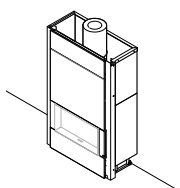

Stûv 22 I structure à garnir | structuur om te bekleden

I

470 €

22/90

22/110

470 €

Stûv 22 kit barbecue | barbecuekit

192 €

192 €

DECOFEU_{.be}
cheminées
l'esprit de stûv