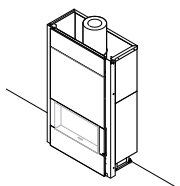

Stûv 22 I structure à garnir | structuur om te bekleden

I

470 €

22/90

22/110

470 €

Stûv 22 kit barbecue | barbecuekit

192 €

192 €

DECOFEU_{.be}
cheminées
l'esprit de stûv