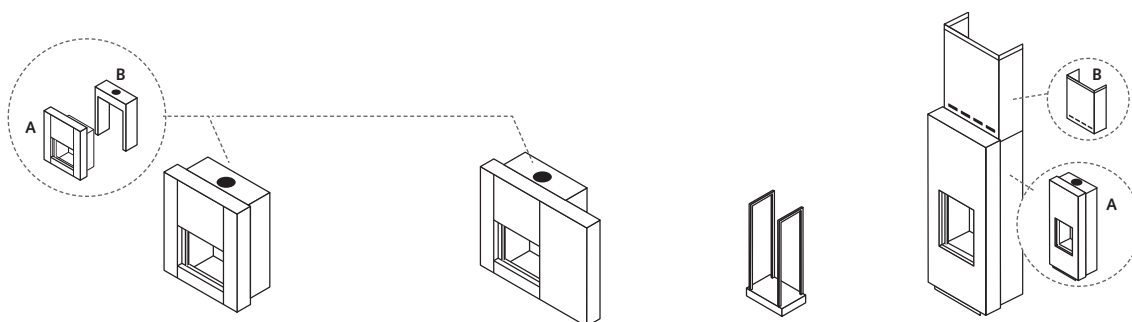

Stûv 21 cheminées à poser - modèles simple-face | plaatsklare schouwen - enkelzijdig modellen

	SF1		SF2		rack à bûches houtblokkenrek	SF15	
	A	B	A	B		A	B
21/65H	-	-	-	-	-	1 886 €	222 €
21/75	1 226 €	310 €	1 348 €	310 €	426 €	-	-
21/85	1 348 €	332 €	1 472 €	332 €	426 €	-	-
21/95	1 472 €	368 €	1 594 €	368 €	426 €	-	-
21/105	-	-	1 472 €	332 €	426 €	-	-
21/125	1 594 €	397 €	1 716 €	397 €	426 €	-	-

finition: 20 couleurs disponibles (sauf parties B) | **afwerking: 20 beschikbare kleuren (behalve delen B)**

foyer non compris | **haard niet inbegrepen**

Stûv 21 cheminées à poser - modèles double-face | plaatsklare schouwen - dubbelzijdig modellen

DECOFEU.be
cheminées

l'expert de stûv

	DF2	rack à bûches | houtblokkenrek
21/75	3 006 €	426 €
21/85	3 251 €	426 €
21/95	3 555 €	426 €
21/125	3 922 €	426 €

finition: 20 couleurs disponibles | **afwerking: 20 beschikbare kleuren**

foyer non compris | **haard niet inbegrepen**