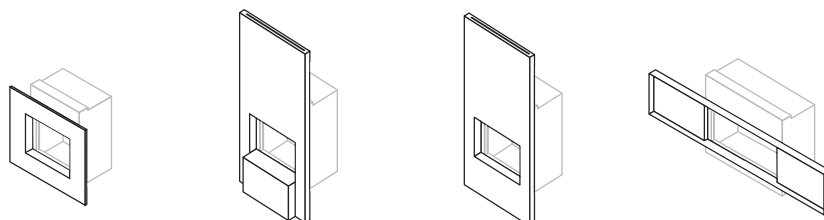

Stûv 21 devantures | frontpanelen

	SF4	SF5	SF6	SF8
21/65C	514 €	-	-	-
21/65H	556 €	-	981 €	-
21/75	525 €	1 348 €	1 284 €	-
21/85	556 €	1 472 €	1 407 €	-
21/95	602 €	1 594 €	1 535 €	-
21/105	572 €	1 472 €	-	689 €
21/125	654 €	1 839 €	1 716 €	-
21/135	654 €	-	-	-

foyer non compris | **haard niet inbegrepen**

dimensions sur mesure: contactez votre revendeur | **afmetingen op maat: contacteer uw verdeler**