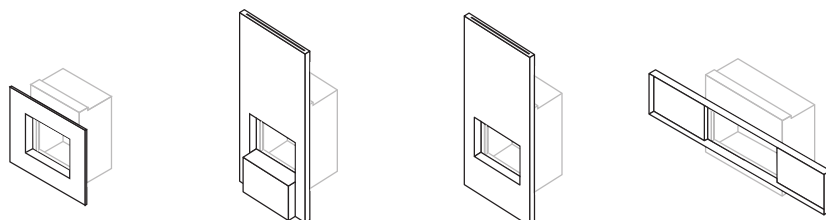

Stûv 21 devantures | frontpanelen

	SF4	SF5	SF6	SF8
21/65C	514 €	-	-	-
21/65H	556 €	-	981 €	-
21/75	525 €	1 348 €	1 284 €	-
21/85	556 €	1 472 €	1 407 €	-
21/95	602 €	1 594 €	1 535 €	-
21/105	572 €	1 472 €	-	689 €
21/125	654 €	1 839 €	1 716 €	-
21/135	654 €	-	-	-

foyer non compris | **haard niet inbegrepen**

dimensions sur mesure: contactez votre revendeur | **afmetingen op maat: contacteer uw verdeler**